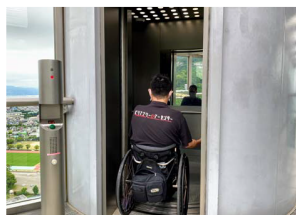

天候不順（強風、強雨等）の時は営業休止

〔料 金〕

大人300円（高校生以上）

小人200円（小中学生）

身障割引半額

（種別・等級に係わらず/付添い1名まで無料）

### 地上100m!360度パノラマで絶景を体感

大分県や別府市のコンベンション施設が集めたピーコンプラザに隣接する、高さ124.375mのシンボルタワー。360度オープンデッキという珍しい展望テラスは、鶴見岳や別府湾といった美しい別府の四季折々の景色に加え、日本夜景遺産にも認定された夜景も堪能することができる。

車いす専用駐車スペース（有料）あり。グローバルタワー、ピーコンプラザ内各所にバリアフリー対応トイレあり。展望台まではエレベーターを利用して、車いすでの移動可能。